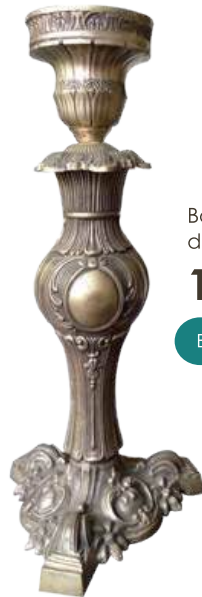

22"

B/.15.00

Canasta de Plata

6"

B/.10.00

Base de plata con patitas

6"

B/.10.00

Base de plata

6"

B/.10.00

Porcelana China

B/.3.00

Base de Plata

19"

B/.15.00

Jarrón de Plata

20"

B/.15.00

Jarrón de Plata

23"

B/.15.00

Bases Doradas

B/.3.00 c/u