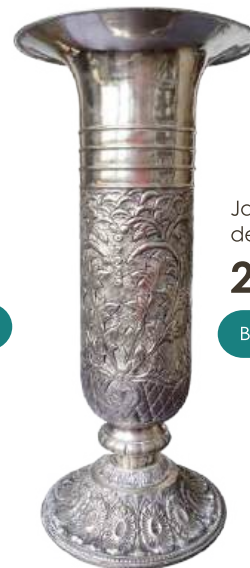

22"

B/.15.00

Canasta de Plata

6"

B/.10.00

Base de plata con patitas

6"

B/.10.00

Base de plata

6"

B/.10.00

Porcelana China

B/.3.00

Base de Plata

19"

B/.15.00

Jarrón de Plata

20"

B/.15.00

Jarrón de Plata

23"

B/.15.00

Bases Doradas

B/.3.00 c/u