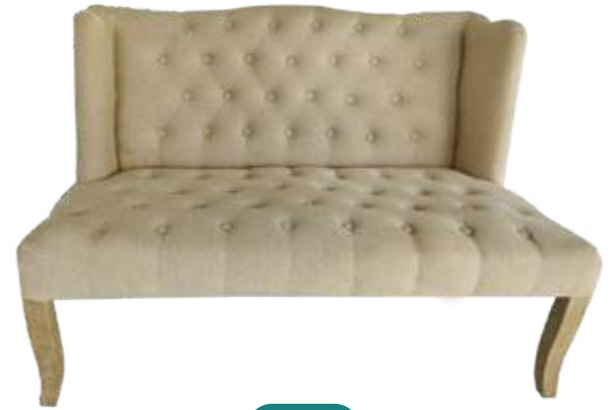

Podium Acrílico B/.130.00

Negro

Azul Royal

Rojo Vino

Unifilas B/.8.00

Sofá Capitoneado  
Crema  
Modelo 1

B/.90.00

B/.90.00

Sofá Blanco  
2 puestos

B/.80.00

Sofá Smooth Blanco  
3 puestos

B/.100.00

Sofá Suede Crema  
3 puestos

B/.100.00

Sofa Beige  
Interior y exterior  
3 puestos

B/.90.00