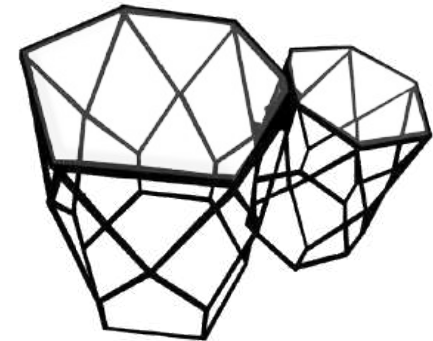

# Mesas de Centro

Mesa de Centro  
Rectangular  
Blanca de vidrio

B/.30.00

Mesa de Centro  
Cuadrada  
Blanca de vidrio

B/.25.00

Mesa de Centro  
Cuadrada  
Plateada de vidrio

B/.30.00

Mesa de centro  
panal ( set de 2 )

B/.35.00

24"x24" | 16"  
Diámetro | Altura

24"x 24" | 17"  
Diámetro | Altura