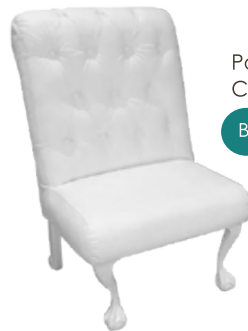

B/.40.00

Butaca Francesa  
Crema

B/.50.00

Butaca Beige  
Interior y  
exterior

B/.50.00

Poltrona Blanca  
Capitoneada

B/.40.00

Butaca crema